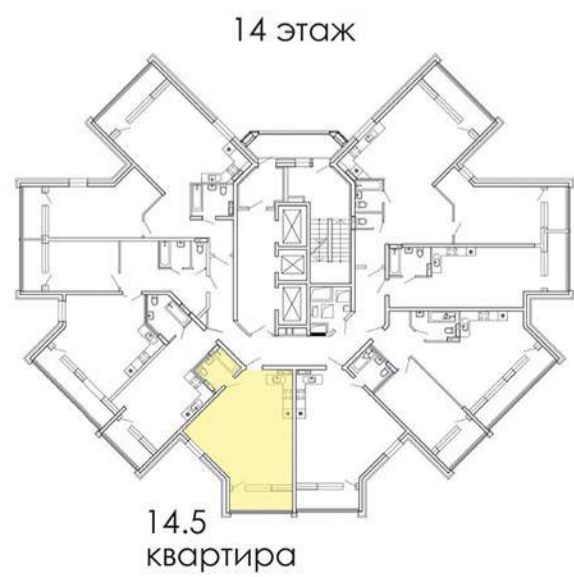

ЖК 'СИНГАПУР'

КВАРТИРА 14.5

ВАРИАНТ 1

1	ПРИХОЖАЯ	5.56 м ²
2	САМУЗЕЛ	3.55 м ²
3	КУХНЯ-ГОСТИНАЯ	26.52 м ²
4	СПАЛЬНЯ	10.22 м ²
5	ГАРДЕРОБНАЯ	3.29 м ²

ЖК 'СИНГАПУР'

КВАРТИРА 14.5

ВАРИАНТ 2

1	ПРИХОЖАЯ-КУХНЯ	15.57 м ²
2	САМУЗЕЛ	3.66 м ²
3	ГОСТИНАЯ	8.05 м ²
4	СПАЛЬНЯ	17.52 м ²
5	ГАРДЕРОБНАЯ	4.39 м ²

ЖК 'СИНГАПУР'

КВАРТИРА 14.5

ВАРИАНТ 3

1	ПРИХОЖАЯ	4.43 м ²
2	САМУЗЕЛ	3.66 м ²
3	КУХНЯ-ГОСТИНАЯ	23.27 м ²
4	СПАЛЬНЯ	9.83 м ²
5	ДЕТСКАЯ	7.73 м ²

ЖК 'СИНГАПУР'

КВАРТИРА 14.5

ВАРИАНТ 4

1	ПРИХОЖАЯ	5.45 м ²
2	САМУЗЕЛ	3.66 м ²
3	КУХНЯ-ГОСТИНАЯ	22.21 м ²
4	СПАЛЬНЯ	14.12 м ²
5	ГАРДЕРОБНАЯ	3.56 м ²

ЖК 'СИНГАПУР'

КВАРТИРА 14.5

ВАРИАНТ 5

1	ПРИХОЖАЯ-КУХНЯ	15.72 м ²
2	САМУЗЕЛ	3.66 м ²
3	ГОСТИНАЯ	7.95 м ²
4	СПАЛЬНЯ	17.50 м ²
5	ГАРДЕРОБНАЯ	4.36 м ²

ЖК 'СИНГАПУР'
 КВАРТИРА 14.5
 ВАРИАНТ 6

1	КУХНЯ-ГОСТИНАЯ-ПРИХОЖАЯ	23.11 м ²
2	САМУЗЕЛ	3.55 м ²
3	ДЕТСКАЯ	7.73 м ²
4	СПАЛЬНЯ	11.10 м ²
5	ГАРДЕРОБНАЯ	3.27 м ²