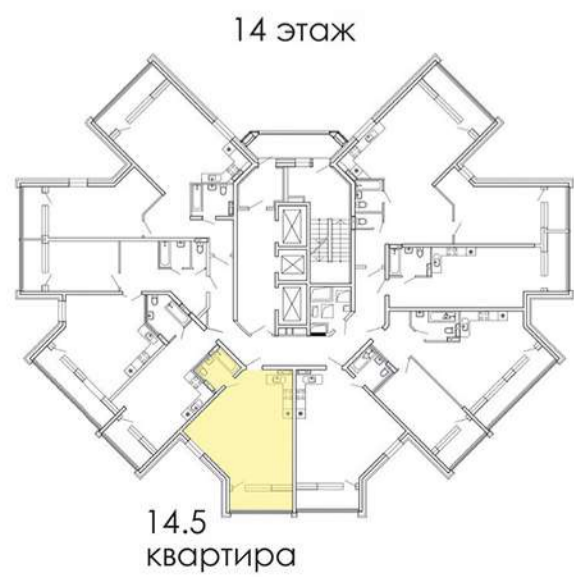

ЖК 'СИНГАПУР'

КВАРТИРА 14.5

ВАРИАНТ 1

1	ПРИХОЖАЯ	5.56 м ²
2	САМУЗЕЛ	3.55 м ²
3	КУХНЯ-ГОСТИНАЯ	26.52 м ²
4	СПАЛЬНЯ	10.22 м ²
5	ГАРДЕРОБНАЯ	3.29 м ²

ЖК 'СИНГАПУР'

КВАРТИРА 14.5

ВАРИАНТ 2

1	ПРИХОЖАЯ-КУХНЯ	15.57 м ²
2	САМУЗЕЛ	3.66 м ²
3	ГОСТИНАЯ	8.05 м ²
4	СПАЛЬНЯ	17.52 м ²
5	ГАРДЕРОБНАЯ	4.39 м ²

ЖК 'СИНГАПУР'

КВАРТИРА 14.5

ВАРИАНТ 3

1	ПРИХОЖАЯ	4.43 м ²
2	САМУЗЕЛ	3.66 м ²
3	КУХНЯ-ГОСТИНАЯ	23.27 м ²
4	СПАЛЬНЯ	9.83 м ²
5	ДЕТСКАЯ	7.73 м ²

ЖК 'СИНГАПУР'

КВАРТИРА 14.5

ВАРИАНТ 4

1	ПРИХОЖАЯ	5.45 м ²
2	САМУЗЕЛ	3.66 м ²
3	КУХНЯ-ГОСТИНАЯ	22.21 м ²
4	СПАЛЬНЯ	14.12 м ²
5	ГАРДЕРОБНАЯ	3.56 м ²

ЖК 'СИНГАПУР'

КВАРТИРА 14.5

ВАРИАНТ 5

1	ПРИХОЖАЯ-КУХНЯ	15.72 м ²
2	САМУЗЕЛ	3.66 м ²
3	ГОСТИНАЯ	7.95 м ²
4	СПАЛЬНЯ	17.50 м ²
5	ГАРДЕРОБНАЯ	4.36 м ²

ЖК 'СИНГАПУР'
 КВАРТИРА 14.5
 ВАРИАНТ 6

1	КУХНЯ-ГОСТИНАЯ-ПРИХОЖАЯ	23.11 м ²
2	САМУЗЕЛ	3.55 м ²
3	ДЕТСКАЯ	7.73 м ²
4	СПАЛЬНЯ	11.10 м ²
5	ГАРДЕРОБНАЯ	3.27 м ²