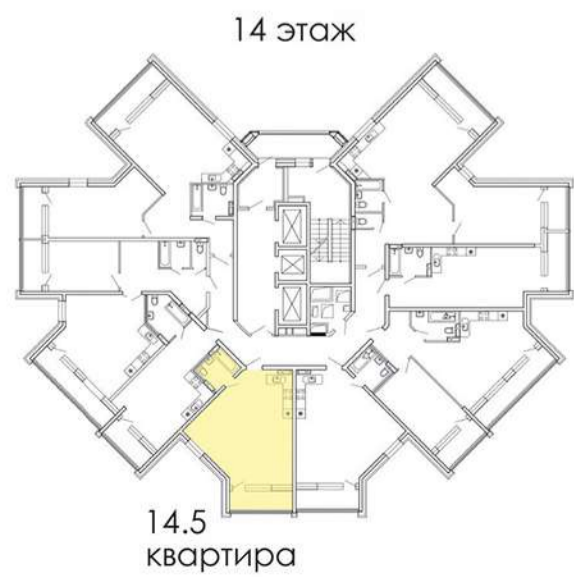

ЖК 'СИНГАПУР'

КВАРТИРА 14.5

ВАРИАНТ 1

1	ПРИХОЖАЯ	5.56 м ²
2	САМУЗЕЛ	3.55 м ²
3	КУХНЯ-ГОСТИНАЯ	26.52 м ²
4	СПАЛЬНЯ	10.22 м ²
5	ГАРДЕРОБНАЯ	3.29 м ²

ЖК 'СИНГАПУР'

КВАРТИРА 14.5

ВАРИАНТ 2

1	ПРИХОЖАЯ-КУХНЯ	15.57 м ²
2	САМУЗЕЛ	3.66 м ²
3	ГОСТИНАЯ	8.05 м ²
4	СПАЛЬНЯ	17.52 м ²
5	ГАРДЕРОБНАЯ	4.39 м ²

ЖК 'СИНГАПУР'

КВАРТИРА 14.5

ВАРИАНТ 3

1	ПРИХОЖАЯ	4.43 м ²
2	САМУЗЕЛ	3.66 м ²
3	КУХНЯ-ГОСТИНАЯ	23.27 м ²
4	СПАЛЬНЯ	9.83 м ²
5	ДЕТСКАЯ	7.73 м ²

ЖК 'СИНГАПУР'

КВАРТИРА 14.5

ВАРИАНТ 4

1	ПРИХОЖАЯ	5.45 м ²
2	САМУЗЕЛ	3.66 м ²
3	КУХНЯ-ГОСТИНАЯ	22.21 м ²
4	СПАЛЬНЯ	14.12 м ²
5	ГАРДЕРОБНАЯ	3.56 м ²

ЖК 'СИНГАПУР'

КВАРТИРА 14.5

ВАРИАНТ 5

1	ПРИХОЖАЯ-КУХНЯ	15.72 м ²
2	САМУЗЕЛ	3.66 м ²
3	ГОСТИНАЯ	7.95 м ²
4	СПАЛЬНЯ	17.50 м ²
5	ГАРДЕРОБНАЯ	4.36 м ²

ЖК 'СИНГАПУР'
 КВАРТИРА 14.5
 ВАРИАНТ 6

1	КУХНЯ-ГОСТИНАЯ-ПРИХОЖАЯ	23.11 м ²
2	САМУЗЕЛ	3.55 м ²
3	ДЕТСКАЯ	7.73 м ²
4	СПАЛЬНЯ	11.10 м ²
5	ГАРДЕРОБНАЯ	3.27 м ²