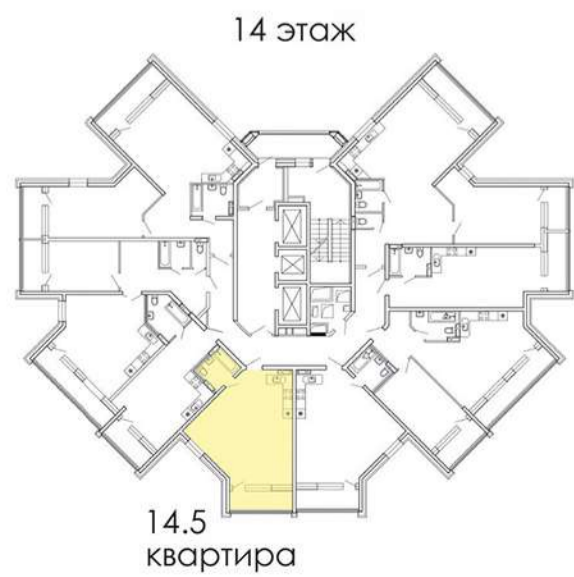

ЖК 'СИНГАПУР'

КВАРТИРА 14.5

ВАРИАНТ 1

1	ПРИХОЖАЯ	5.56 м ²
2	САМУЗЕЛ	3.55 м ²
3	КУХНЯ-ГОСТИНАЯ	26.52 м ²
4	СПАЛЬНЯ	10.22 м ²
5	ГАРДЕРОБНАЯ	3.29 м ²

ЖК 'СИНГАПУР'

КВАРТИРА 14.5

ВАРИАНТ 2

1	ПРИХОЖАЯ-КУХНЯ	15.57 м ²
2	САМУЗЕЛ	3.66 м ²
3	ГОСТИНАЯ	8.05 м ²
4	СПАЛЬНЯ	17.52 м ²
5	ГАРДЕРОБНАЯ	4.39 м ²

ЖК 'СИНГАПУР'

КВАРТИРА 14.5

ВАРИАНТ 3

1	ПРИХОЖАЯ	4.43 м ²
2	САМУЗЕЛ	3.66 м ²
3	КУХНЯ-ГОСТИНАЯ	23.27 м ²
4	СПАЛЬНЯ	9.83 м ²
5	ДЕТСКАЯ	7.73 м ²

ЖК 'СИНГАПУР'

КВАРТИРА 14.5

ВАРИАНТ 4

1	ПРИХОЖАЯ	5.45 м ²
2	САМУЗЕЛ	3.66 м ²
3	КУХНЯ-ГОСТИНАЯ	22.21 м ²
4	СПАЛЬНЯ	14.12 м ²
5	ГАРДЕРОБНАЯ	3.56 м ²

ЖК 'СИНГАПУР'

КВАРТИРА 14.5

ВАРИАНТ 5

1	ПРИХОЖАЯ-КУХНЯ	15.72 м ²
2	САМУЗЕЛ	3.66 м ²
3	ГОСТИНАЯ	7.95 м ²
4	СПАЛЬНЯ	17.50 м ²
5	ГАРДЕРОБНАЯ	4.36 м ²

ЖК 'СИНГАПУР'
 КВАРТИРА 14.5
 ВАРИАНТ 6

1	КУХНЯ-ГОСТИНАЯ-ПРИХОЖАЯ	23.11 м ²
2	САМУЗЕЛ	3.55 м ²
3	ДЕТСКАЯ	7.73 м ²
4	СПАЛЬНЯ	11.10 м ²
5	ГАРДЕРОБНАЯ	3.27 м ²