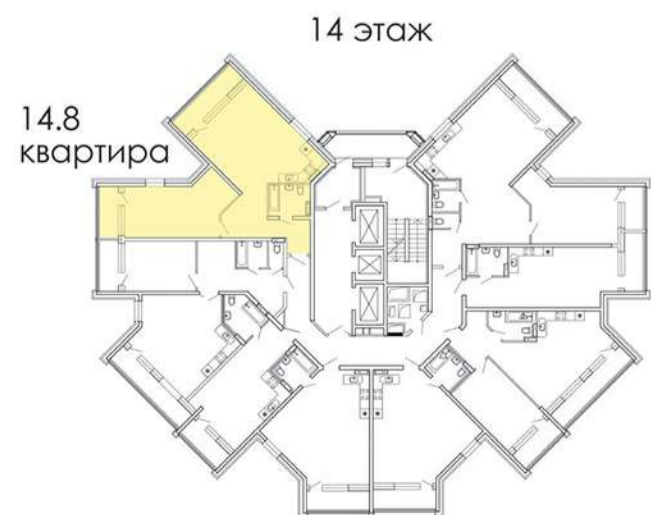

ЖК 'СИНГАПУР'

КВАРТИРА 14.8

ВАРИАНТ 1

1	ПРИХОЖАЯ	11.96 м ²
2	САМУЗЕЛ	4.58 м ²
3	КУХНЯ-ГОСТИНАЯ	23.97 м ²
4	СПАЛЬНЯ	19.43 м ²
5	ГАРДЕРОБНАЯ	5.48 м ²
6	ДЕТСКАЯ	24.61 м ²

ЖК 'СИНГАПУР'

КВАРТИРА 14.8

ВАРИАНТ 2

1	ПРИХОЖАЯ	12.3 м ²
2	САМУЗЕЛ	4.42 м ²
3	КУХНЯ-ГОСТИНАЯ	21.52 м ²
4	ДЕТСКАЯ	21.98 м ²
5	ГАРДЕРОБНАЯ	7.50 м ²
6	СПАЛЬНЯ	21.93 м ²

ЖК 'СИНГАПУР'
КВАРТИРА 14.8
ВАРИАНТ 3

1	ПРИХОЖАЯ	12.08 м ²
2	САМУЗЕЛ	4.52 м ²
3	КУХНЯ-ГОСТИНАЯ	22.40 м ²
4	СПАЛЬНЯ	24.62 м ²
5	ГАРДЕРОБНАЯ	5.68 м ²
6	ДЕТСКАЯ	21.12 м ²

ЖК 'СИНГАПУР'
КВАРТИРА 14.8
ВАРИАНТ 4

1	ПРИХОЖАЯ	14.45 м ²
2	САМУЗЕЛ	1.74 м ²
3	ДУШЕВАЯ КОМНАТА	3.25 м ²
4	КУХНЯ-ГОСТИНАЯ	19.70 м ²
5	ГАРДЕРОБНАЯ	8.58 м ²
6	ДЕТСКАЯ	21.12 м ²
7	СПАЛЬНЯ	19.79 м ²

14 этаж

ЖК 'СИНГАПУР'
КВАРТИРА 14.8
ВАРИАНТ 5

1	ПРИХОЖАЯ	12.60 м ²
2	САМУЗЕЛ	4.73 м ²
3	КУХНЯ-ГОСТИНАЯ	22.92 м ²
4	СПАЛЬНЯ	20.45 м ²
5	ГАРДЕРОБНАЯ	7.18 м ²
6	ДЕТСКАЯ	22.41 м ²

ЖК 'СИНГАПУР'
КВАРТИРА 14.8
ВАРИАНТ 6

1	ПРИХОЖАЯ	11.95 м ²
2	САМУЗЕЛ	4.38 м ²
3	КУХНЯ-ГОСТИНАЯ	23.97 м ²
4	СПАЛЬНЯ	19.42 м ²
5	ГАРДЕРОБНАЯ	5.48 м ²
6	ДЕТСКАЯ	24.76 м ²