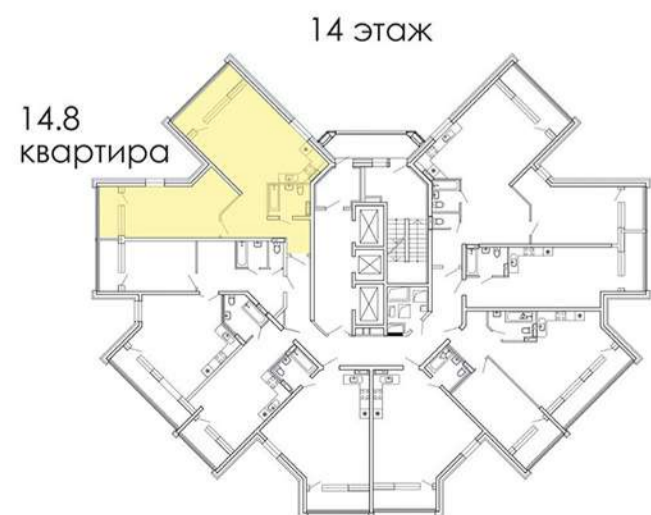

ЖК 'СИНГАПУР'
КВАРТИРА 14.8
ВАРИАНТ 3

1	ПРИХОЖАЯ	12.08 м ²
2	САМУЗЕЛ	4.52 м ²
3	КУХНЯ-ГОСТИНАЯ	22.40 м ²
4	СПАЛЬНЯ	24.62 м ²
5	ГАРДЕРОБНАЯ	5.68 м ²
6	ДЕТСКАЯ	21.12 м ²

ЖК 'СИНГАПУР'
КВАРТИРА 14.8
ВАРИАНТ 4

1	ПРИХОЖАЯ	14.45 м ²
2	САМУЗЕЛ	1.74 м ²
3	ДУШЕВАЯ КОМНАТА	3.25 м ²
4	КУХНЯ-ГОСТИНАЯ	19.70 м ²
5	ГАРДЕРОБНАЯ	8.58 м ²
6	ДЕТСКАЯ	21.12 м ²
7	СПАЛЬНЯ	19.79 м ²

14 этаж

ЖК 'СИНГАПУР'
КВАРТИРА 14.8
ВАРИАНТ 5

1	ПРИХОЖАЯ	12.60 м ²
2	САМУЗЕЛ	4.73 м ²
3	КУХНЯ-ГОСТИНАЯ	22.92 м ²
4	СПАЛЬНЯ	20.45 м ²
5	ГАРДЕРОБНАЯ	7.18 м ²
6	ДЕТСКАЯ	22.41 м ²

ЖК 'СИНГАПУР'
КВАРТИРА 14.8
ВАРИАНТ 6

1	ПРИХОЖАЯ	11.95 м ²
2	САМУЗЕЛ	4.38 м ²
3	КУХНЯ-ГОСТИНАЯ	23.97 м ²
4	СПАЛЬНЯ	19.42 м ²
5	ГАРДЕРОБНАЯ	5.48 м ²
6	ДЕТСКАЯ	24.76 м ²

ЖК 'СИНГАПУР'

КВАРТИРА 14.8

ВАРИАНТ 7

1	ПРИХОЖАЯ	9.08 м ²
2	САМУЗЕЛ	1.74 м ²
3	ДУШЕВАЯ КОМНАТА	3.25 м ²
4	КУХНЯ-ГОСТИНАЯ	23.08 м ²
5	СПАЛЬНЯ	19.50 м ²
6	ГАРДЕРОБНАЯ	6.60 м ²
7	ДЕТСКАЯ	25.76 м ²