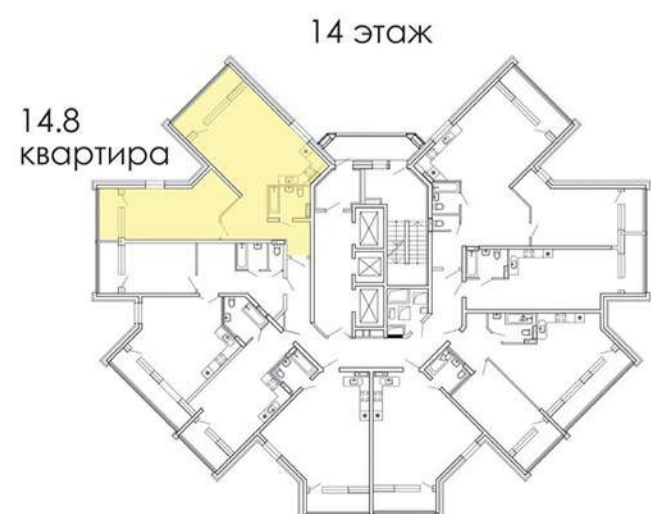

ЖК 'СИНГАПУР'

КВАРТИРА 14.8

ВАРИАНТ 1

1	ПРИХОЖАЯ	11.96 м ²
2	САМУЗЕЛ	4.58 м ²
3	КУХНЯ-ГОСТИНАЯ	23.97 м ²
4	СПАЛЬНЯ	19.43 м ²
5	ГАРДЕРОБНАЯ	5.48 м ²
6	ДЕТСКАЯ	24.61 м ²

ЖК 'СИНГАПУР'

КВАРТИРА 14.8

ВАРИАНТ 2

1	ПРИХОЖАЯ	12.3 м ²
2	САМУЗЕЛ	4.42 м ²
3	КУХНЯ-ГОСТИНАЯ	21.52 м ²
4	ДЕТСКАЯ	21.98 м ²
5	ГАРДЕРОБНАЯ	7.50 м ²
6	СПАЛЬНЯ	21.93 м ²

ЖК 'СИНГАПУР'
КВАРТИРА 14.8
ВАРИАНТ 3

1	ПРИХОЖАЯ	12.08 м ²
2	САМУЗЕЛ	4.52 м ²
3	КУХНЯ-ГОСТИНАЯ	22.40 м ²
4	СПАЛЬНЯ	24.62 м ²
5	ГАРДЕРОБНАЯ	5.68 м ²
6	ДЕТСКАЯ	21.12 м ²

ЖК 'СИНГАПУР'
КВАРТИРА 14.8
ВАРИАНТ 4

1	ПРИХОЖАЯ	14.45 м ²
2	САМУЗЕЛ	1.74 м ²
3	ДУШЕВАЯ КОМНАТА	3.25 м ²
4	КУХНЯ-ГОСТИНАЯ	19.70 м ²
5	ГАРДЕРОБНАЯ	8.58 м ²
6	ДЕТСКАЯ	21.12 м ²
7	СПАЛЬНЯ	19.79 м ²

14 этаж

ЖК 'СИНГАПУР'
КВАРТИРА 14.8
ВАРИАНТ 5

1	ПРИХОЖАЯ	12.60 м ²
2	САМУЗЕЛ	4.73 м ²
3	КУХНЯ-ГОСТИНАЯ	22.92 м ²
4	СПАЛЬНЯ	20.45 м ²
5	ГАРДЕРОБНАЯ	7.18 м ²
6	ДЕТСКАЯ	22.41 м ²

ЖК 'СИНГАПУР'
КВАРТИРА 14.8
ВАРИАНТ 6

1	ПРИХОЖАЯ	11.95 м ²
2	САМУЗЕЛ	4.38 м ²
3	КУХНЯ-ГОСТИНАЯ	23.97 м ²
4	СПАЛЬНЯ	19.42 м ²
5	ГАРДЕРОБНАЯ	5.48 м ²
6	ДЕТСКАЯ	24.76 м ²