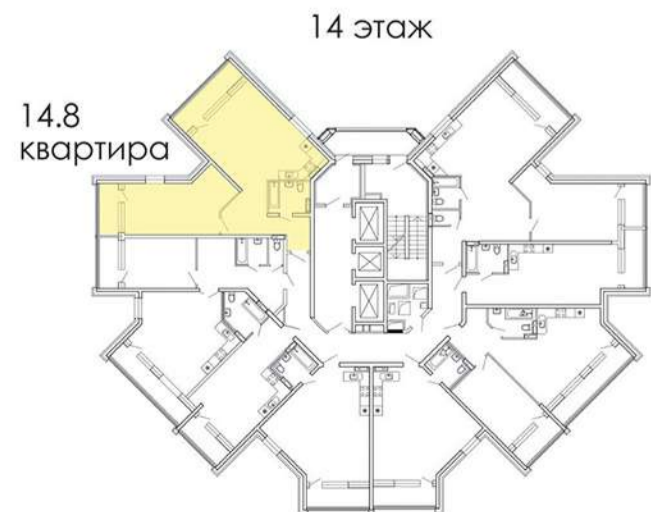

ЖК 'СИНГАПУР'
КВАРТИРА 14.8
ВАРИАНТ 3

1	ПРИХОЖАЯ	12.08 м ²
2	САМУЗЕЛ	4.52 м ²
3	КУХНЯ-ГОСТИНАЯ	22.40 м ²
4	СПАЛЬНЯ	24.62 м ²
5	ГАРДЕРОБНАЯ	5.68 м ²
6	ДЕТСКАЯ	21.12 м ²

ЖК 'СИНГАПУР'
КВАРТИРА 14.8
ВАРИАНТ 4

1	ПРИХОЖАЯ	14.45 м ²
2	САМУЗЕЛ	1.74 м ²
3	ДУШЕВАЯ КОМНАТА	3.25 м ²
4	КУХНЯ-ГОСТИНАЯ	19.70 м ²
5	ГАРДЕРОБНАЯ	8.58 м ²
6	ДЕТСКАЯ	21.12 м ²
7	СПАЛЬНЯ	19.79 м ²

14 этаж

ЖК 'СИНГАПУР'
КВАРТИРА 14.8
ВАРИАНТ 5

1	ПРИХОЖАЯ	12.60 м ²
2	САМУЗЕЛ	4.73 м ²
3	КУХНЯ-ГОСТИНАЯ	22.92 м ²
4	СПАЛЬНЯ	20.45 м ²
5	ГАРДЕРОБНАЯ	7.18 м ²
6	ДЕТСКАЯ	22.41 м ²

ЖК 'СИНГАПУР'
КВАРТИРА 14.8
ВАРИАНТ 6

1	ПРИХОЖАЯ	11.95 м ²
2	САМУЗЕЛ	4.38 м ²
3	КУХНЯ-ГОСТИНАЯ	23.97 м ²
4	СПАЛЬНЯ	19.42 м ²
5	ГАРДЕРОБНАЯ	5.48 м ²
6	ДЕТСКАЯ	24.76 м ²

ЖК 'СИНГАПУР'

КВАРТИРА 14.8

ВАРИАНТ 7

1	ПРИХОЖАЯ	9.08 м ²
2	САМУЗЕЛ	1.74 м ²
3	ДУШЕВАЯ КОМНАТА	3.25 м ²
4	КУХНЯ-ГОСТИНАЯ	23.08 м ²
5	СПАЛЬНЯ	19.50 м ²
6	ГАРДЕРОБНАЯ	6.60 м ²
7	ДЕТСКАЯ	25.76 м ²