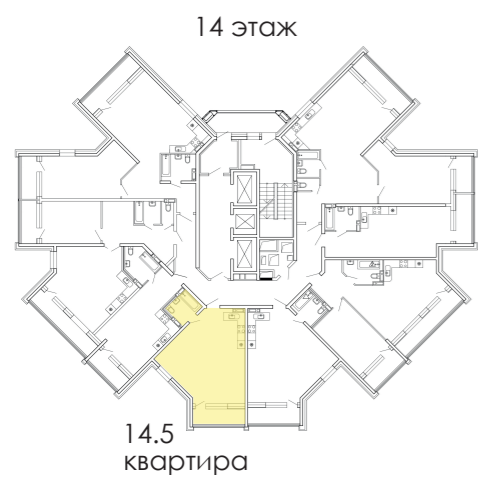

De'Art Studio
INTERIOR DESIGN & ARCHITECTURE

📍 Владивосток
📍 1-я Морская, 20

☎ +7 423 299 33 66
📞 +7 904 629 33 66