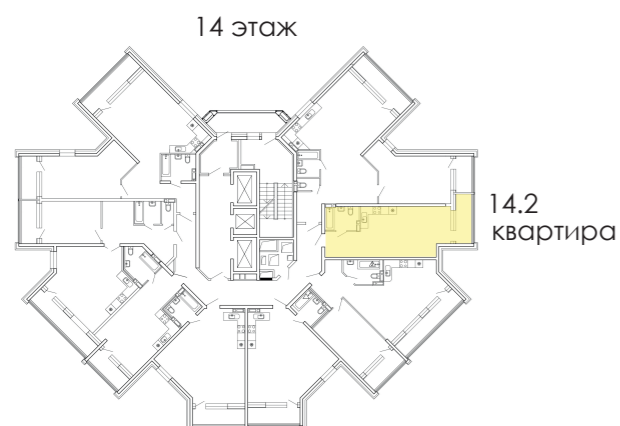

ЖК 'СИНГАПУР'

КВАРТИРА 14.2

ВАРИАНТ 5

1	ПРИХОЖАЯ	5.75 м²
2	САМУЗЕЛ	4.09 м²
3	КУХНЯ-ГОСТИНАЯ	14.51 м²
4	СПАЛЬНЯ	17.84 м²

De'Art Studio
INTERIOR DESIGN & ARCHITECTURE

📍 Владивосток
📍 1-я Морская, 20

☎ +7 423 299 33 66
📞 +7 904 629 33 66