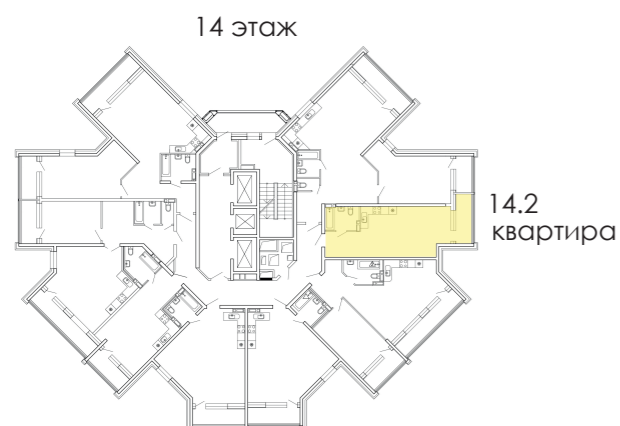

ЖК 'СИНГАПУР'

КВАРТИРА 14.2

ВАРИАНТ 4

1	ПРИХОЖАЯ	4.80 м²
2	САМУЗЕЛ	4.02 м²
3	КУХНЯ-ГОСТИНАЯ	15.32 м²
4	СПАЛЬНЯ	17.68 м²

De'Art Studio
INTERIOR DESIGN & ARCHITECTURE

📍 Владивосток
📍 1-я Морская, 20

☎ +7 423 299 33 66
📞 +7 904 629 33 66