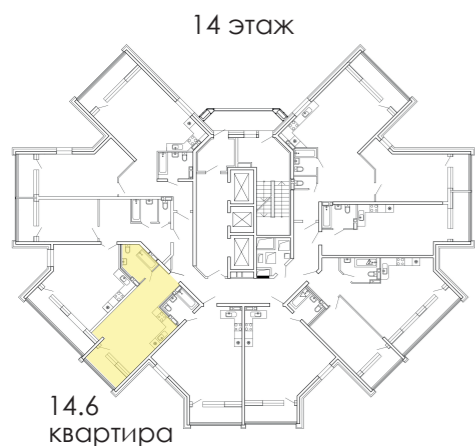

De'Art Studio
INTERIOR DESIGN & ARCHITECTURE

📍 Владивосток
📍 1-я Морская, 20

☎ +7 423 299 33 66
📞 +7 904 629 33 66