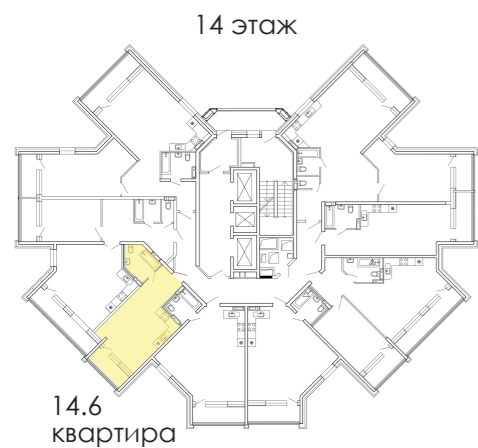

De'Art Studio
INTERIOR DESIGN & ARCHITECTURE

📍 Владивосток
📍 1-я Морская, 20

☎ +7 423 299 33 66
📞 +7 904 629 33 66