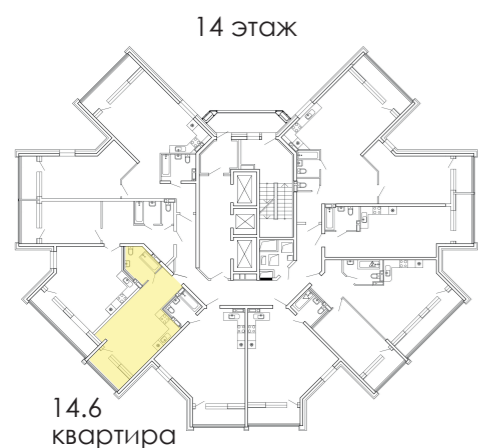

De'Art Studio
INTERIOR DESIGN & ARCHITECTURE

📍 Владивосток
📍 1-я Морская, 20

☎ +7 423 299 33 66
📞 +7 904 629 33 66