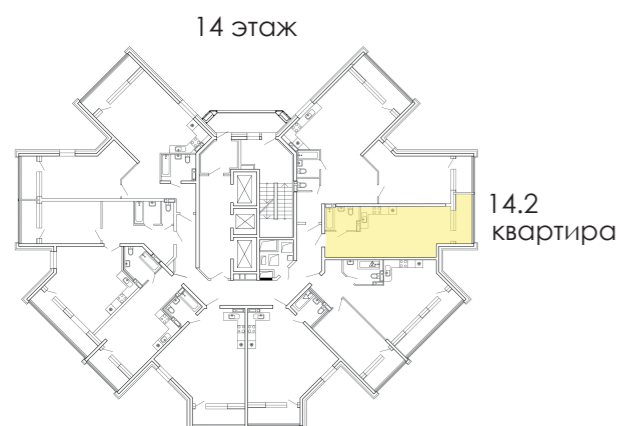

### ВАРИАНТ 1

1 ПРИХОЖАЯ	5.62 м <sup>2</sup>
2 САМУЗЕЛ	4.12 м <sup>2</sup>
3 КУХНЯ-ГОСТИНАЯ	15.43 м <sup>2</sup>
4 СПАЛЬНЯ	16.98 м <sup>2</sup>

**De'Art Studio**  
INTERIOR DESIGN & ARCHITECTURE

📍 Владивосток  
📍 1-я Морская, 20