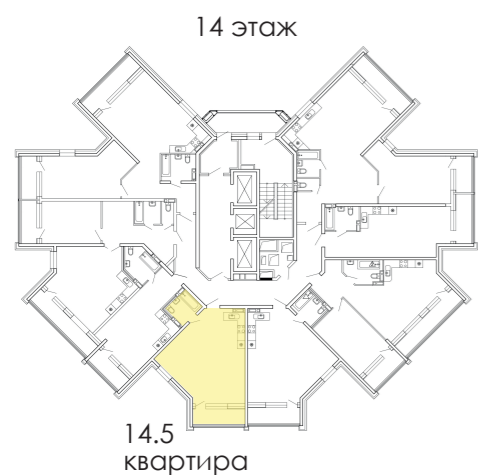

De'Art Studio
INTERIOR DESIGN & ARCHITECTURE

📍 Владивосток
📍 1-я Морская, 20

☎ +7 423 299 33 66
📞 +7 904 629 33 66