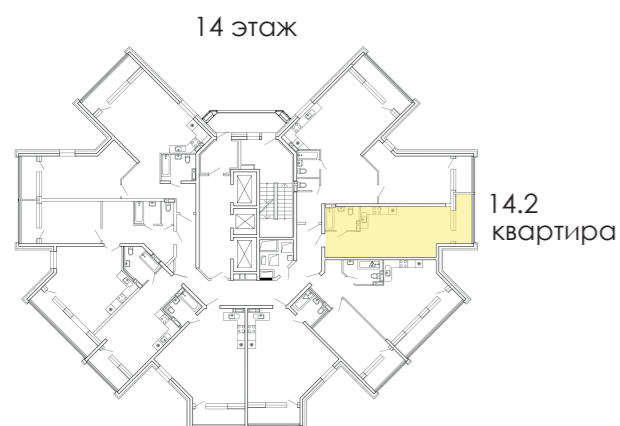

ЖК 'СИНГАПУР'

КВАРТИРА 14.2

ВАРИАНТ 6

1	ПРИХОЖАЯ	5.91 м²
2	САМУЗЕЛ	4.12 м²
3	КУХНЯ-ГОСТИНАЯ	20.39 м²
4	СПАЛЬНЯ	12.11 м²

De'Art Studio
INTERIOR DESIGN & ARCHITECTURE

📍 Владивосток
📍 1-я Морская, 20

☎ +7 423 299 33 66
📞 +7 904 629 33 66