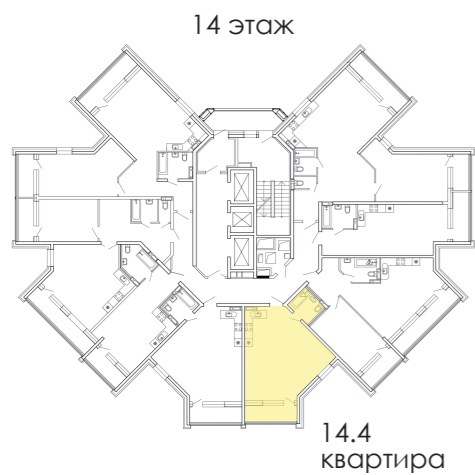

De'Art Studio
INTERIOR DESIGN & ARCHITECTURE

📍 Владивосток
📍 1-я Морская, 20

☎ +7 423 299 33 66
📞 +7 904 629 33 66