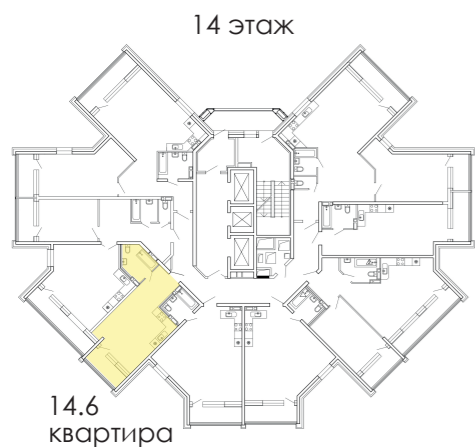

De'Art Studio
INTERIOR DESIGN & ARCHITECTURE

📍 Владивосток
📍 1-я Морская, 20

☎ +7 423 299 33 66
📞 +7 904 629 33 66