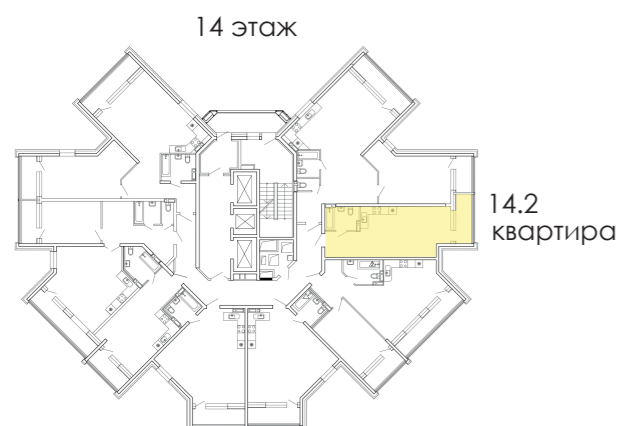

ЖК 'СИНГАПУР'

КВАРТИРА 14.2

ВАРИАНТ 3

1	ПРИХОЖАЯ	4.68 м²
2	САНУЗЕЛ	4.10 м²
3	КУХНЯ-ГОСТИНАЯ	15.85 м²
4	СПАЛЬНЯ	16.31 м²

De'Art Studio
INTERIOR DESIGN & ARCHITECTURE

📍 Владивосток
📍 1-я Морская, 20

☎ +7 423 299 33 66
📞 +7 904 629 33 66