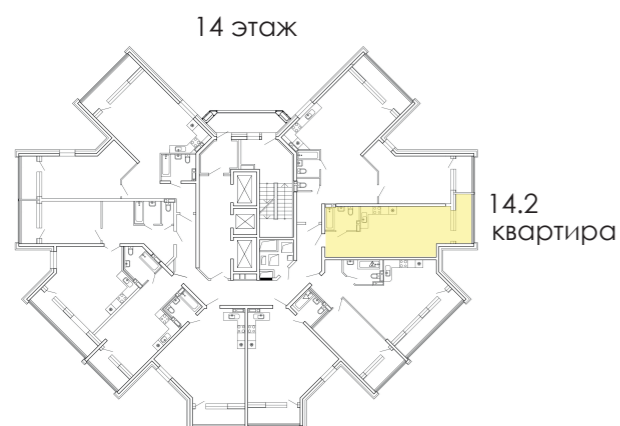

ЖК 'СИНГАПУР'

КВАРТИРА 14.2

ВАРИАНТ 2

1	ПРИХОЖАЯ	5.75 м²
2	САМУЗЕЛ	4.12 м²
3	КУХНЯ-ГОСТИНАЯ	18.81 м²
4	СПАЛЬНЯ	13.51 м²

De'Art Studio
INTERIOR DESIGN & ARCHITECTURE

◻ Владивосток
◻ 1-я Морская, 20

☎ +7 423 299 33 66
☎ +7 904 629 33 66