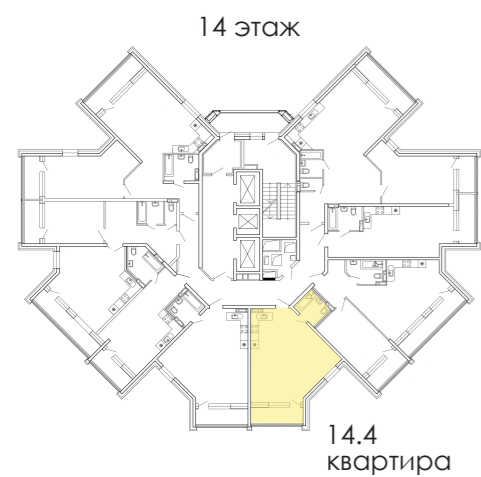

1	ПРИХОЖАЯ	6.51 м²
2	САМУЗЕЛ	3.82 м²
3	КУХНЯ-ГОСТИНАЯ	25.04 м²
4	СПАЛЬНЯ	9.88 м²
5	ГАРДЕРОБНАЯ	3.09 м²

De'Art Studio
INTERIOR DESIGN & ARCHITECTURE

📍 Владивосток
📍 1-я Морская, 20

☎ +7 423 299 33 66
☎ +7 904 629 33 66