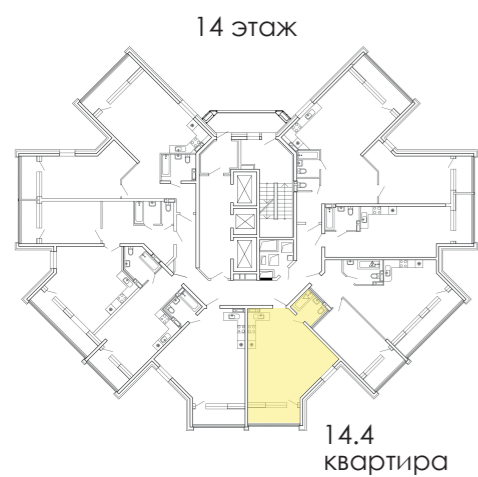

De'Art Studio
INTERIOR DESIGN & ARCHITECTURE

📍 Владивосток
📍 1-я Морская, 20

☎ +7 423 299 33 66
☎ +7 904 629 33 66