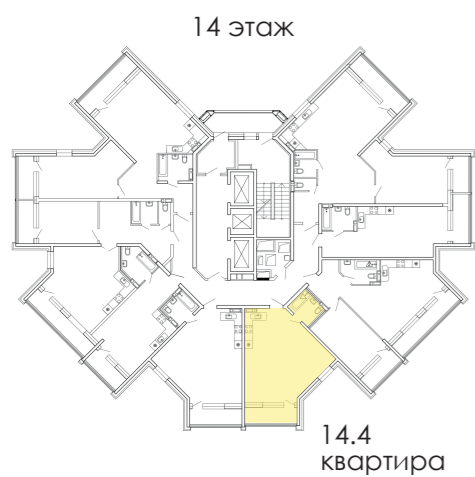

De'Art Studio
INTERIOR DESIGN & ARCHITECTURE

📍 Владивосток
📍 1-я Морская, 20

☎ +7 423 299 33 66
📞 +7 904 629 33 66