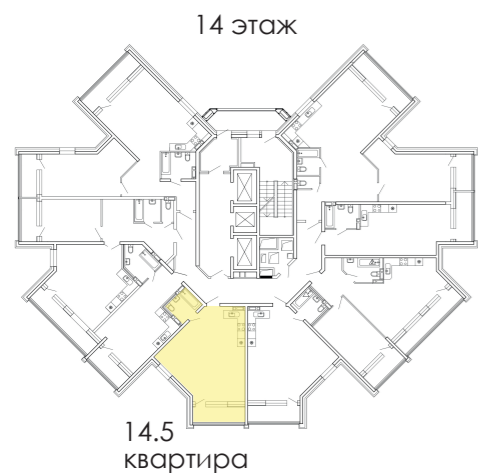

De'Art Studio
INTERIOR DESIGN & ARCHITECTURE

📍 Владивосток
📍 1-я Морская, 20

☎ +7 423 299 33 66
📞 +7 904 629 33 66