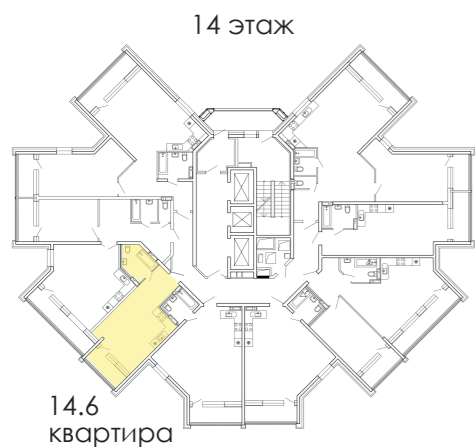

De'Art Studio
INTERIOR DESIGN & ARCHITECTURE

📍 Владивосток
📍 1-я Морская, 20

☎ +7 423 299 33 66
☎ +7 904 629 33 66