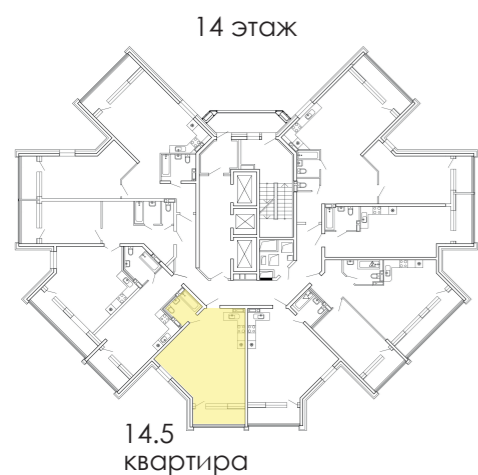

De'Art Studio
INTERIOR DESIGN & ARCHITECTURE

📍 Владивосток
📍 1-я Морская, 20

☎ +7 423 299 33 66
☎ +7 904 629 33 66