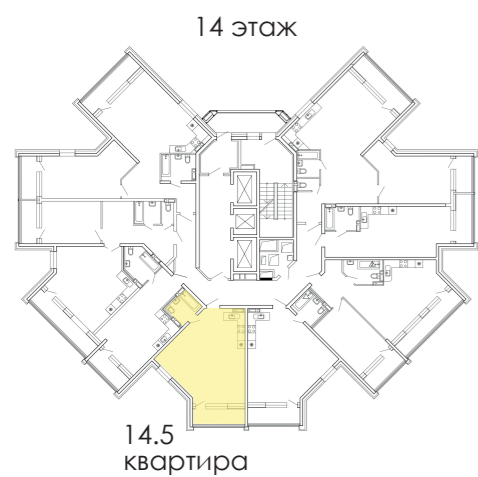

De'Art Studio
INTERIOR DESIGN & ARCHITECTURE

📍 Владивосток
📍 1-я Морская, 20

☎ +7 423 299 33 66
☎ +7 904 629 33 66