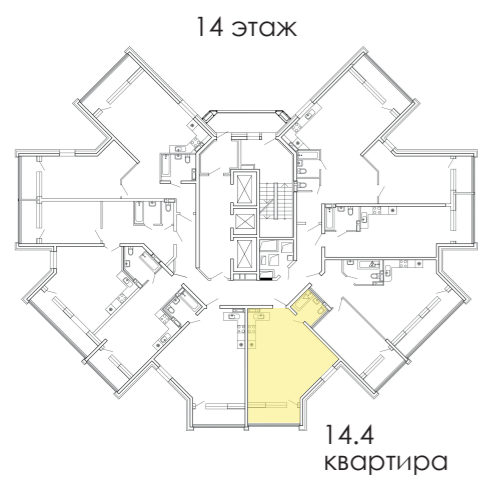

De'Art Studio
INTERIOR DESIGN & ARCHITECTURE

📍 Владивосток
📍 1-я Морская, 20

☎ +7 423 299 33 66
📞 +7 904 629 33 66