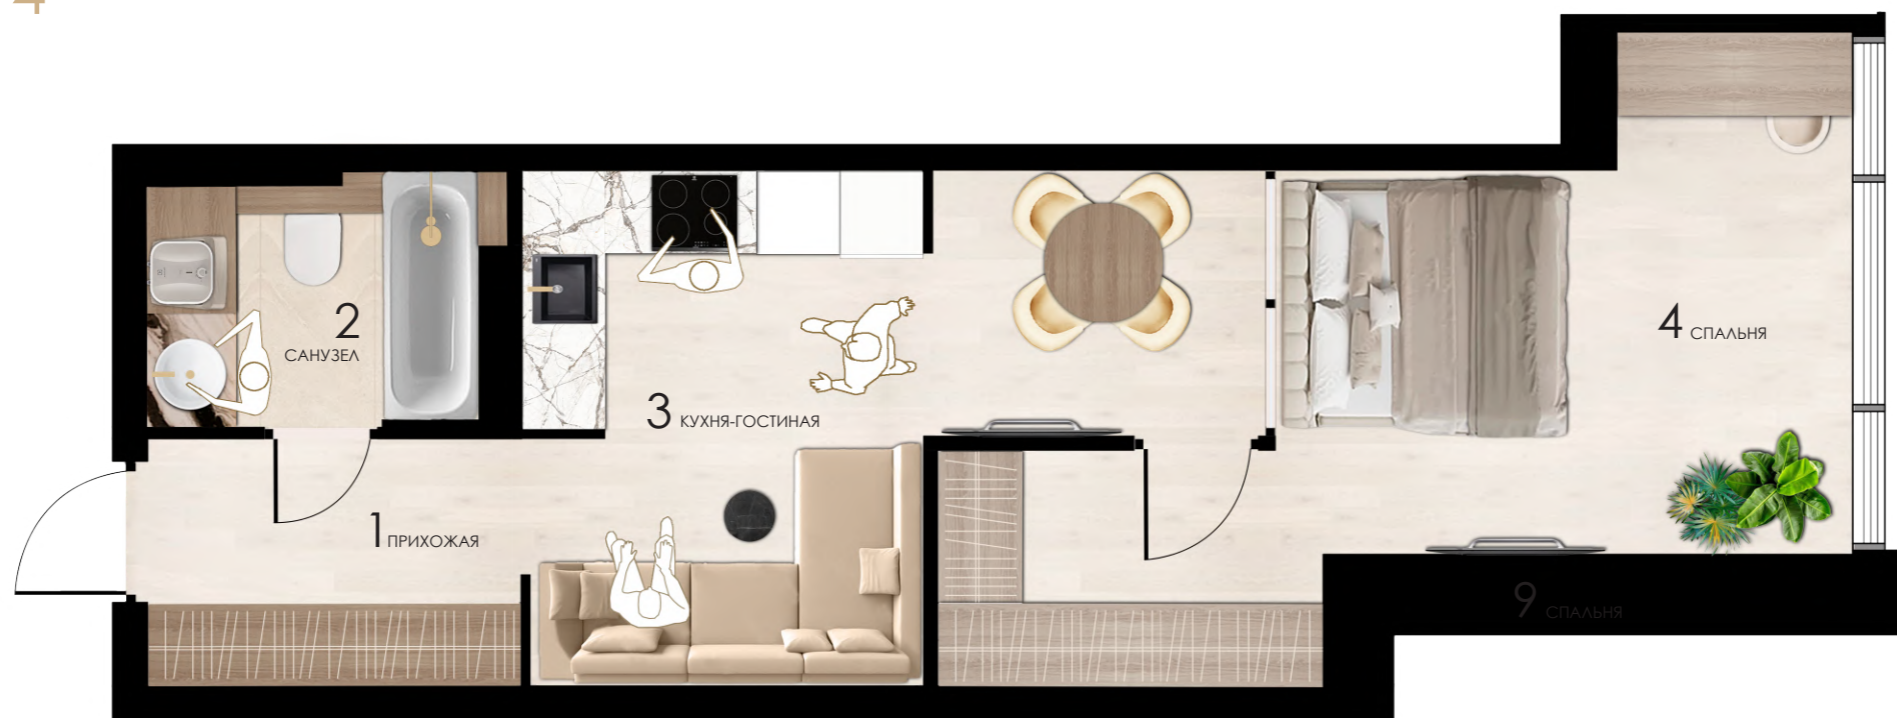

ЖК 'СИНГАПУР'

КВАРТИРА 14.2

ВАРИАНТ 4

1	ПРИХОЖАЯ	4.80 м²
2	САМУЗЕЛ	4.02 м²
3	КУХНЯ-ГОСТИНАЯ	15.32 м²
4	СПАЛЬНЯ	17.68 м²

De'Art Studio
INTERIOR DESIGN & ARCHITECTURE

📍 Владивосток
📍 1-я Морская, 20

☎ +7 423 299 33 66
📞 +7 904 629 33 66