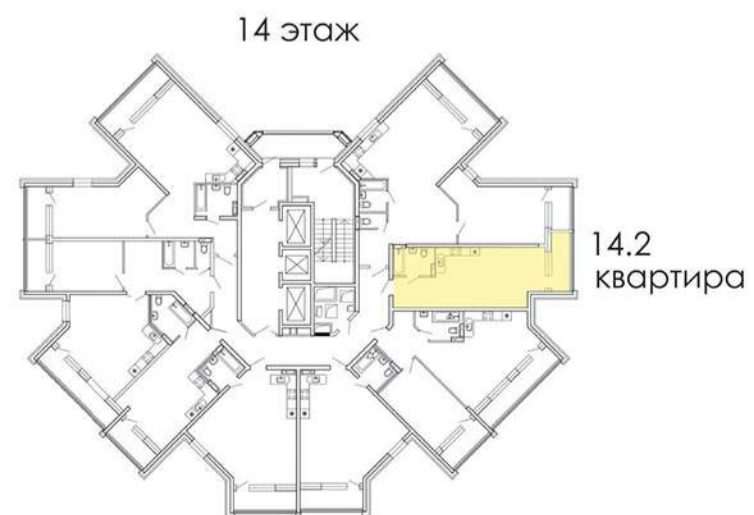

ЖК 'СИНГАПУР'  
КВАРТИРА 14.2  
ВАРИАНТ 1

1	ПРИХОЖАЯ	5.62 м <sup>2</sup>
2	САМУЗЕЛ	4.12 м <sup>2</sup>
3	КУХНЯ-ГОСТИНАЯ	15.43 м <sup>2</sup>
4	СПАЛЬНЯ	16.98 м <sup>2</sup>

### ВАРИАНТ 2

1	ПРИХОЖАЯ	5.75 м <sup>2</sup>
2	САМУЗЕЛ	4.12 м <sup>2</sup>
3	КУХНЯ-ГОСТИНАЯ	18.81 м <sup>2</sup>
4	СПАЛЬНЯ	13.51 м <sup>2</sup>

### ВАРИАНТ 3

1	ПРИХОЖАЯ	4.68 м <sup>2</sup>
2	САМУЗЕЛ	4.10 м <sup>2</sup>
3	КУХНЯ-ГОСТИНАЯ	15.85 м <sup>2</sup>
4	СПАЛЬНЯ	16.31 м <sup>2</sup>

ЖК 'СИНГАПУР'  
КВАРТИРА 14.2  
ВАРИАНТ 4

1 ПРИХОЖАЯ	4.80 м <sup>2</sup>
2 САМУЗЕЛ	4.02 м <sup>2</sup>
3 КУХНЯ-ГОСТИНАЯ	15.32 м <sup>2</sup>
4 СПАЛЬНЯ	17.68 м <sup>2</sup>