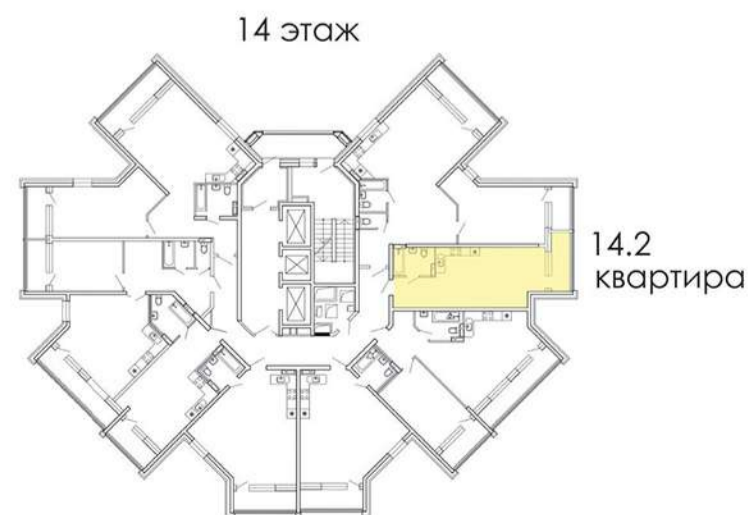

ЖК 'СИНГАПУР'  
КВАРТИРА 14.2  
ВАРИАНТ 1

1	ПРИХОЖАЯ	5.62 м <sup>2</sup>
2	САМУЗЕЛ	4.12 м <sup>2</sup>
3	КУХНЯ-ГОСТИНАЯ	15.43 м <sup>2</sup>
4	СПАЛЬНЯ	16.98 м <sup>2</sup>

### ВАРИАНТ 2

1	ПРИХОЖАЯ	5.75 м <sup>2</sup>
2	САМУЗЕЛ	4.12 м <sup>2</sup>
3	КУХНЯ-ГОСТИНАЯ	18.81 м <sup>2</sup>
4	СПАЛЬНЯ	13.51 м <sup>2</sup>

1	ПРИХОЖАЯ	5.91 м <sup>2</sup>
2	САМУЗЕЛ	4.12 м <sup>2</sup>
3	КУХНЯ-ГОСТИНАЯ	20.39 м <sup>2</sup>
4	СПАЛЬНЯ	12.11 м <sup>2</sup>