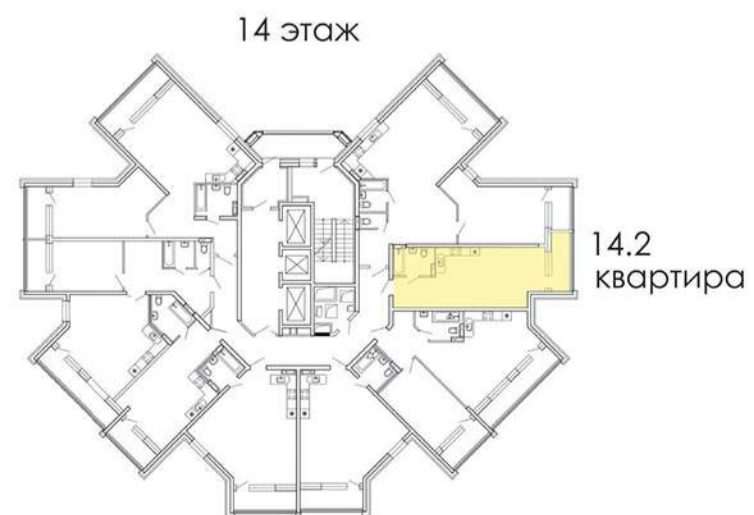

### ВАРИАНТ 3

1	ПРИХОЖАЯ	4.68 м <sup>2</sup>
2	САМУЗЕЛ	4.10 м <sup>2</sup>
3	КУХНЯ-ГОСТИНАЯ	15.85 м <sup>2</sup>
4	СПАЛЬНЯ	16.31 м <sup>2</sup>

ЖК 'СИНГАПУР'  
КВАРТИРА 14.2  
ВАРИАНТ 4

1 ПРИХОЖАЯ	4.80 м <sup>2</sup>
2 САМУЗЕЛ	4.02 м <sup>2</sup>
3 КУХНЯ-ГОСТИНАЯ	15.32 м <sup>2</sup>
4 СПАЛЬНЯ	17.68 м <sup>2</sup>

ЖК 'СИНГАПУР'  
КВАРТИРА 14.2  
ВАРИАНТ 5

1	ПРИХОЖАЯ	5.75 м <sup>2</sup>
2	САМУЗЕЛ	4.09 м <sup>2</sup>
3	КУХНЯ-ГОСТИНАЯ	14.51 м <sup>2</sup>
4	СПАЛЬНЯ	17.84 м <sup>2</sup>

ЖК 'СИНГАПУР'  
КВАРТИРА 14.2  
ВАРИАНТ 6

1	ПРИХОЖАЯ	5.91 м <sup>2</sup>
2	САМУЗЕЛ	4.12 м <sup>2</sup>
3	КУХНЯ-ГОСТИНАЯ	20.39 м <sup>2</sup>
4	СПАЛЬНЯ	12.11 м <sup>2</sup>