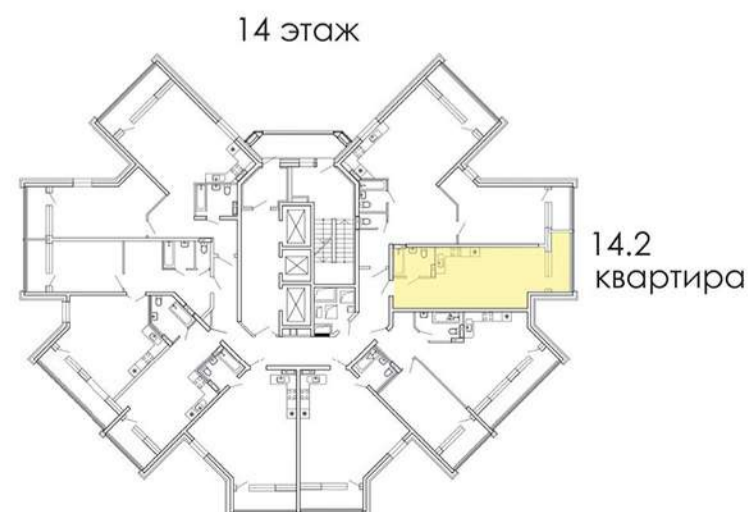

ЖК 'СИНГАПУР'  
КВАРТИРА 14.2  
ВАРИАНТ 1

1	ПРИХОЖАЯ	5.62 м <sup>2</sup>
2	САМУЗЕЛ	4.12 м <sup>2</sup>
3	КУХНЯ-ГОСТИНАЯ	15.43 м <sup>2</sup>
4	СПАЛЬНЯ	16.98 м <sup>2</sup>

### ВАРИАНТ 2

1	ПРИХОЖАЯ	5.75 м <sup>2</sup>
2	САМУЗЕЛ	4.12 м <sup>2</sup>
3	КУХНЯ-ГОСТИНАЯ	18.81 м <sup>2</sup>
4	СПАЛЬНЯ	13.51 м <sup>2</sup>

1	ПРИХОЖАЯ	5.91 м <sup>2</sup>
2	САМУЗЕЛ	4.12 м <sup>2</sup>
3	КУХНЯ-ГОСТИНАЯ	20.39 м <sup>2</sup>
4	СПАЛЬНЯ	12.11 м <sup>2</sup>