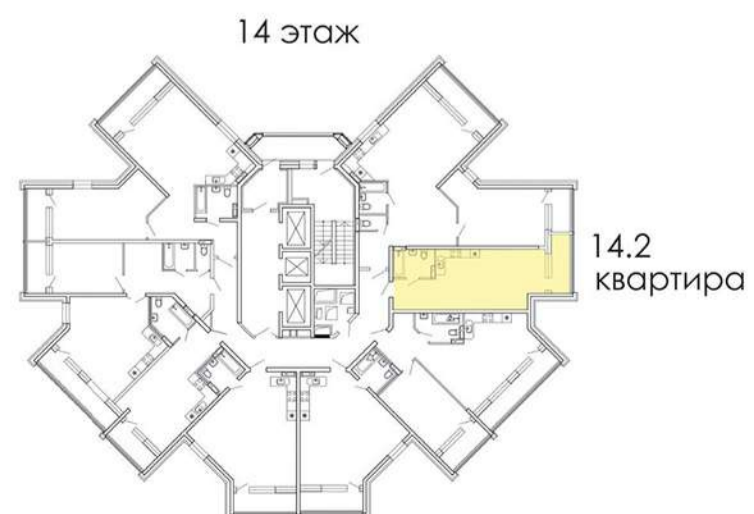

### ВАРИАНТ 3

1	ПРИХОЖАЯ	4.68 м <sup>2</sup>
2	САМУЗЕЛ	4.10 м <sup>2</sup>
3	КУХНЯ-ГОСТИНАЯ	15.85 м <sup>2</sup>
4	СПАЛЬНЯ	16.31 м <sup>2</sup>

ЖК 'СИНГАПУР'  
КВАРТИРА 14.2  
ВАРИАНТ 4

1 ПРИХОЖАЯ	4.80 м <sup>2</sup>
2 САМУЗЕЛ	4.02 м <sup>2</sup>
3 КУХНЯ-ГОСТИНАЯ	15.32 м <sup>2</sup>
4 СПАЛЬНЯ	17.68 м <sup>2</sup>

ЖК 'СИНГАПУР'  
КВАРТИРА 14.2  
ВАРИАНТ 5

1	ПРИХОЖАЯ	5.75 м <sup>2</sup>
2	САМУЗЕЛ	4.09 м <sup>2</sup>
3	КУХНЯ-ГОСТИНАЯ	14.51 м <sup>2</sup>
4	СПАЛЬНЯ	17.84 м <sup>2</sup>

ЖК 'СИНГАПУР'  
КВАРТИРА 14.2  
ВАРИАНТ 6

1	ПРИХОЖАЯ	5.91 м <sup>2</sup>
2	САМУЗЕЛ	4.12 м <sup>2</sup>
3	КУХНЯ-ГОСТИНАЯ	20.39 м <sup>2</sup>
4	СПАЛЬНЯ	12.11 м <sup>2</sup>