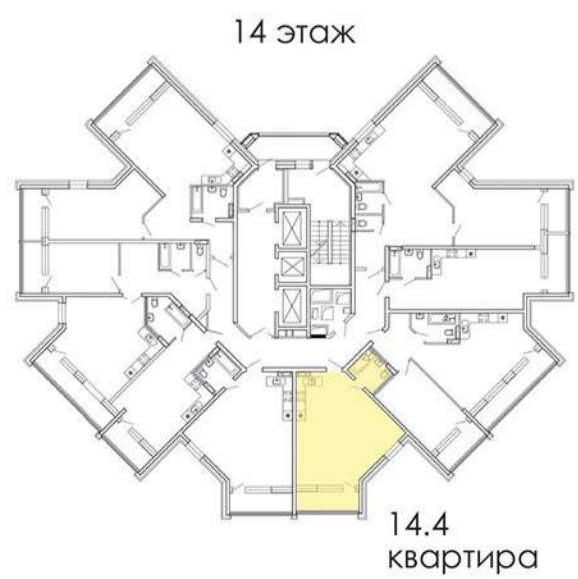

ЖК 'СИНГАПУР'

КВАРТИРА 14.4

ВАРИАНТ 1

1	ПРИХОЖАЯ	6.27 м ²
2	САМУЗЕЛ	3.82 м ²
3	КУХНЯ-ГОСТИНАЯ	25.03 м ²
4	СПАЛЬНЯ	9.88 м ²
5	ГАРДЕРОБНАЯ	3.09 м ²

ЖК 'СИНГАПУР'
КВАРТИРА 14.4
ВАРИАНТ 2

1	ПРИХОЖАЯ	6.51 м ²
2	САУЗЕЛ	3.82 м ²
3	КУХНЯ-ГОСТИНАЯ	25.04 м ²
4	СПАЛЬНЯ	9.88 м ²
5	ГАРДЕРОБНАЯ	3.09 м ²

ЖК 'СИНГАПУР'

КВАРТИРА 14.4

ВАРИАНТ 3

1	КУХНЯ-ГОСТИНАЯ-ПРИХОЖАЯ	21.81 м ²
2	САМУЗЕЛ	3.82 м ²
3	СПАЛЬНЯ	22.91 м ²

ЖК 'СИНГАПУР'

КВАРТИРА 14.4

ВАРИАНТ 4

1	КУХНЯ-ГОСТИНАЯ-ПРИХОЖАЯ	25.54 м ²
2	САМУЗЕЛ	3.82 м ²
3	СПАЛЬНЯ	16.42 м ²
4	ГАРДЕРОБНАЯ	2.54 м ²

ЖК 'СИНГАПУР'

КВАРТИРА 14.4

ВАРИАНТ 5

1 ПРИХОЖАЯ	5.83 м ²
2 САНУЗЕЛ	3.82 м ²
3 КУХНЯ-ГОСТИНАЯ	25.78 м ²
4 СПАЛЬНЯ	13.14 м ²

ЖК 'СИНГАПУР'
КВАРТИРА 14.4
ВАРИАНТ 6

1	ПРИХОЖАЯ	4.66 м ²
2	КУХНЯ	3.68 м ²
3	САНУЗЕЛ	3.82 м ²
4	ГОСТИНАЯ	16.56 м ²
5	СПАЛЬНЯ	16.67 м ²
6	ГАРДЕРОБНАЯ	3.09 м ²

ЖК 'СИНГАПУР'

КВАРТИРА 14.4

ВАРИАНТ 7

1	ПРИХОЖАЯ	4.45 м ²
2	САМУЗЕЛ	3.83 м ²
3	ГАРДЕРОБНАЯ	3.56 м ²
4	СПАЛЬНЯ	10.63 м ²
5	КУХНЯ-ГОСТИНАЯ	26.40 м ²