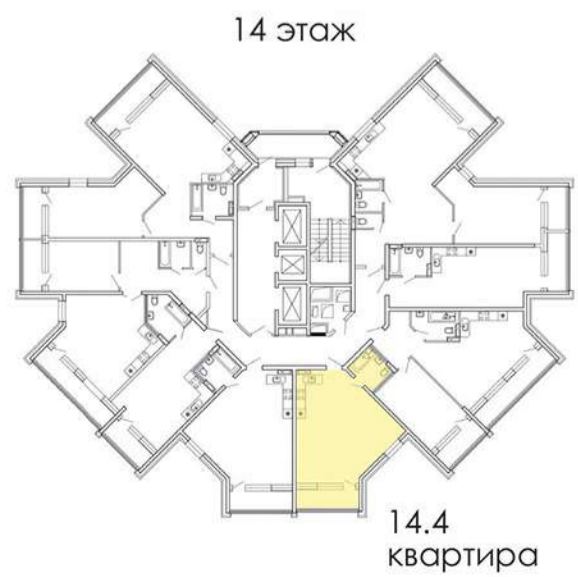

ЖК 'СИНГАПУР'

КВАРТИРА 14.4

ВАРИАНТ 1

1	ПРИХОЖАЯ	6.27 м ²
2	САМУЗЕЛ	3.82 м ²
3	КУХНЯ-ГОСТИНАЯ	25.03 м ²
4	СПАЛЬНЯ	9.88 м ²
5	ГАРДЕРОБНАЯ	3.09 м ²

ЖК 'СИНГАПУР'
КВАРТИРА 14.4
ВАРИАНТ 2

1	ПРИХОЖАЯ	6.51 м ²
2	САУЗЕЛ	3.82 м ²
3	КУХНЯ-ГОСТИНАЯ	25.04 м ²
4	СПАЛЬНЯ	9.88 м ²
5	ГАРДЕРОБНАЯ	3.09 м ²

ЖК 'СИНГАПУР'

КВАРТИРА 14.4

ВАРИАНТ 3

1	КУХНЯ-ГОСТИНАЯ-ПРИХОЖАЯ	21.81 м ²
2	САМУЗЕЛ	3.82 м ²
3	СПАЛЬНЯ	22.91 м ²

ЖК 'СИНГАПУР'

КВАРТИРА 14.4

ВАРИАНТ 4

1	КУХНЯ-ГОСТИНАЯ-ПРИХОЖАЯ	25.54 м ²
2	САМУЗЕЛ	3.82 м ²
3	СПАЛЬНЯ	16.42 м ²
4	ГАРДЕРОБНАЯ	2.54 м ²

ЖК 'СИНГАПУР'

КВАРТИРА 14.4

ВАРИАНТ 5

1 ПРИХОЖАЯ	5.83 м ²
2 САНУЗЕЛ	3.82 м ²
3 КУХНЯ-ГОСТИНАЯ	25.78 м ²
4 СПАЛЬНЯ	13.14 м ²

ЖК 'СИНГАПУР'
КВАРТИРА 14.4
ВАРИАНТ 6

1	ПРИХОЖАЯ	4.66 м ²
2	КУХНЯ	3.68 м ²
3	САНУЗЕЛ	3.82 м ²
4	ГОСТИНАЯ	16.56 м ²
5	СПАЛЬНЯ	16.67 м ²
6	ГАРДЕРОБНАЯ	3.09 м ²

ЖК 'СИНГАПУР'

КВАРТИРА 14.4

ВАРИАНТ 7

1	ПРИХОЖАЯ	4.45 м ²
2	САМУЗЕЛ	3.83 м ²
3	ГАРДЕРОБНАЯ	3.56 м ²
4	СПАЛЬНЯ	10.63 м ²
5	КУХНЯ-ГОСТИНАЯ	26.40 м ²