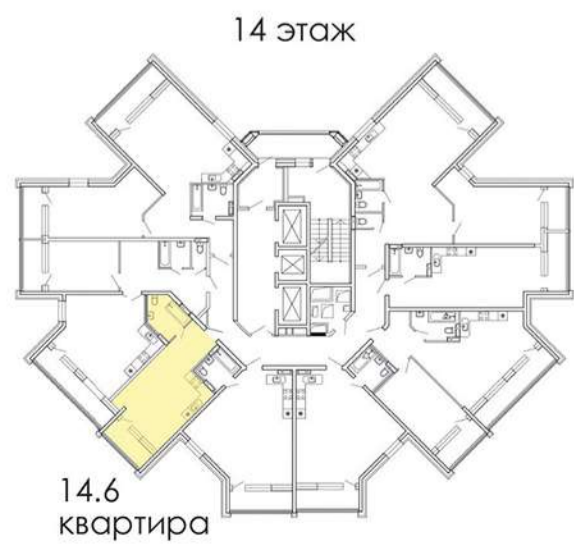

ЖК 'СИНГАПУР'

КВАРТИРА 14.6

ВАРИАНТ 1

1	ПРИХОЖАЯ	4.98 м ²
2	САМУЗЕЛ	4.67 м ²
3	КУХНЯ-ГОСТИНАЯ	30.70 м ²

ЖК 'СИНГАПУР'

КВАРТИРА 14.6

ВАРИАНТ 2

1	ПРИХОЖАЯ	6.03 м ²
2	САМУЗЕЛ	4.67 м ²
3	КУХНЯ-ГОСТИНАЯ	19.55 м ²
4	СПАЛЬНЯ	9.91 м ²

ЖК 'СИНГАПУР'
КВАРТИРА 14.6
ВАРИАНТ 3

1 ПРИХОЖАЯ	4.67 м ²
2 САМУЗЕЛ	4.91 м ²
3 КУХНЯ-ГОСТИНАЯ	31.11 м ²

ЖК 'СИНГАПУР'

КВАРТИРА 14.6

ВАРИАНТ 4

1	ПРИХОЖАЯ	4.90 м ²
2	САМУЗЕЛ	4.79 м ²
3	КУХНЯ-ГОСТИНАЯ	20.57 м ²
4	СПАЛЬНЯ	9.91 м ²

ЖК 'СИНГАПУР'

КВАРТИРА 14.6

ВАРИАНТ 5

1	ПРИХОЖАЯ	4.66 м ²
2	ДУШЕВАЯ КОМНАТА	4.2 м ²
3	КУХНЯ-ГОСТИНАЯ	31.11 м ²

ЖК 'СИНГАПУР'
КВАРТИРА 14.6
ВАРИАНТ 6

1	ПРИХОЖАЯ	6.42 м ²
2	ВАННАЯ КОМНАТА	4.79 м ²
3	КУХНЯ-ГОСТИНАЯ-СПАЛЬНЯ	20.01 м ²
4	СПАЛЬНЯ	9.31 м ²