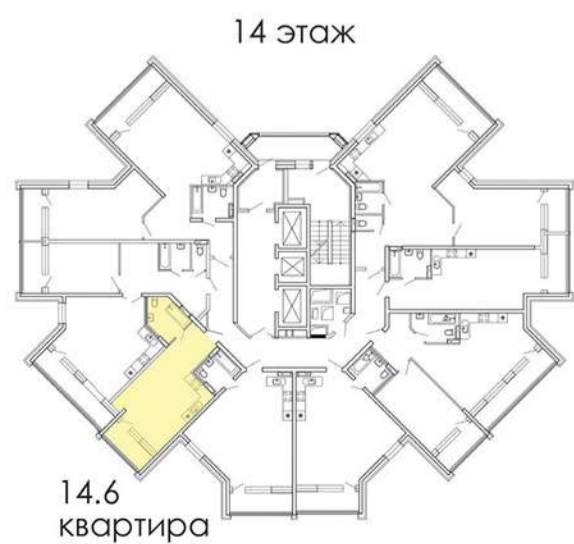

ЖК 'СИНГАПУР'

КВАРТИРА 14.6

ВАРИАНТ 1

1	ПРИХОЖАЯ	4.98 м ²
2	САМУЗЕЛ	4.67 м ²
3	КУХНЯ-ГОСТИНАЯ	30.70 м ²

ЖК 'СИНГАПУР'

КВАРТИРА 14.6

ВАРИАНТ 2

1	ПРИХОЖАЯ	6.03 м ²
2	САМУЗЕЛ	4.67 м ²
3	КУХНЯ-ГОСТИНАЯ	19.55 м ²
4	СПАЛЬНЯ	9.91 м ²

ЖК 'СИНГАПУР'
КВАРТИРА 14.6
ВАРИАНТ 3

1 ПРИХОЖАЯ	4.67 м ²
2 САМУЗЕЛ	4.91 м ²
3 КУХНЯ-ГОСТИНАЯ	31.11 м ²

ЖК 'СИНГАПУР'

КВАРТИРА 14.6

ВАРИАНТ 4

1	ПРИХОЖАЯ	4.90 м ²
2	САМУЗЕЛ	4.79 м ²
3	КУХНЯ-ГОСТИНАЯ	20.57 м ²
4	СПАЛЬНЯ	9.91 м ²

ЖК 'СИНГАПУР'

КВАРТИРА 14.6

ВАРИАНТ 5

1	ПРИХОЖАЯ	4.66 м ²
2	ДУШЕВАЯ КОМНАТА	4.2 м ²
3	КУХНЯ-ГОСТИНАЯ	31.11 м ²

ЖК 'СИНГАПУР'
КВАРТИРА 14.6
ВАРИАНТ 6

1	ПРИХОЖАЯ	6.42 м ²
2	ВАННАЯ КОМНАТА	4.79 м ²
3	КУХНЯ-ГОСТИНАЯ-СПАЛЬНЯ	20.01 м ²
4	СПАЛЬНЯ	9.31 м ²